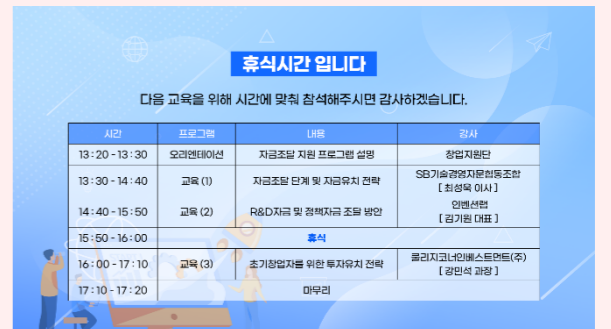

라이브 중계 LIVE STREAMING

실시간으로 진행되는 온라인 생중계 영상이며, 대학교 강의·교육·행사·세미나 등 원하는 형식에 맞게 촬영 / 디자인 / 편집 가능한 영상

부산대학교 프롬테크 in 캠퍼스 / 부산대학교 창업지원단 / 부산대학교 연구진흥과 등 제작