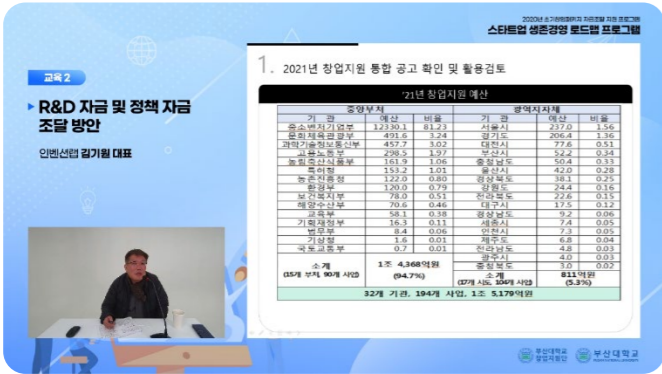

20평 규모의 자체 스튜디오를 보유해
라이브 중계 촬영 / 제품·인터뷰 촬영 / SNS·유튜브 촬영 등 큰 비용을 들이지 않고, 다양한 촬영과 제작이 가능합니다.

라이브 중계 촬영

중계 촬영에 필요한 장비 / 기자재들을 모두 보유하고 있으며, 라이브 시 필요한 디자인들까지 제작 가능합니다.