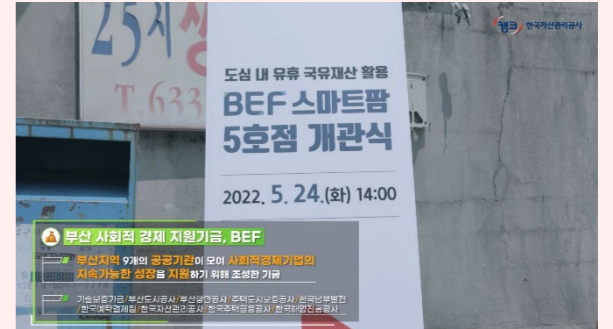

브랜딩 · 제품홍보 BRANDING / PROMOTION

브랜드나 제품의 가치를 고객에게 흥미롭고 매력적으로 전달하여 긍정적인 인식을 심어주는 영상

(주)큐티티 / 동명대학교 / 바다 마린장 / 말랑하니(주) / 디메디코리아 / (주)마린소프트 / 로우핏 / 철인 F&B 등 제작

행사 · 메이킹 EVENT / MAKING FILM

기업이나 기관의 교육, 행사, 축제 등 현장의 생생함을 담아내는 기록, 스케치 영상