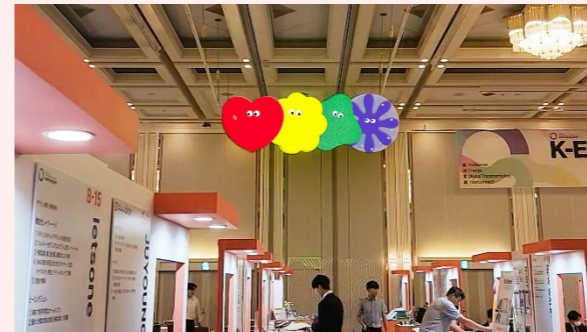

인포그래픽 · 3D INFOGRAPHICS / 3D

실사 촬영만으로는 느낌을 낼 수 없거나, 기획의도를 살릴 수 없을 때, 2D·3D 디자인을 통해서 의도에 맞게 표현하여 정보를 전달하는 영상

부산경제진흥원 / 부산정보산업진흥원 / 부산대학교 / 디메디코리아 / 글로벌골드필드 / 에비뉴 등 제작

미디어아트 MEDIA ART

디지털 기술을 활용한 콘텐츠로 공간·스토리에 예술을 접목시켜 시각적 화려함을 보여주는 영상

울산 레스토랑 부조화숲 / 오사카 한국우수상품전 / 광주 송정고가교 / 포항 구룡포 피어라계단 / 카페인부산 등 제작

라이브 중계 LIVE STREAMING

실시간으로 진행되는 온라인 생중계 영상이며, 대학교 강의·교육·행사·세미나 등 원하는 형식에 맞게 촬영 / 디자인 / 편집 가능한 영상

부산대학교 프롬테크 in 캠퍼스 / 부산대학교 창업지원단 / 부산대학교 연구진흥과 등 제작