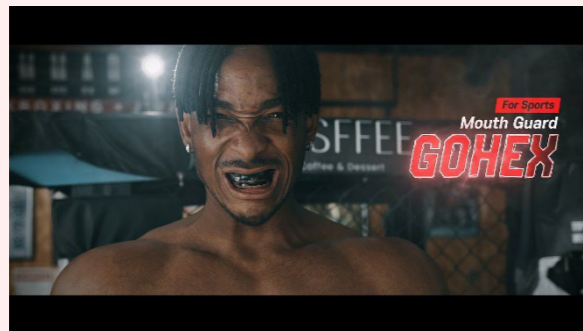

브랜딩 · 제품홍보 BRANDING / PROMOTION

브랜드나 제품의 가치를 고객에게 흥미롭고 매력적으로 전달하여 긍정적인 인식을 심어주는 영상

(주)큐티티 / 동명대학교 / 바다 마린장 / 말랑하니(주) / 디메디코리아 / (주)마린소프트 / 로우핏 / 철인 F&B 등 제작