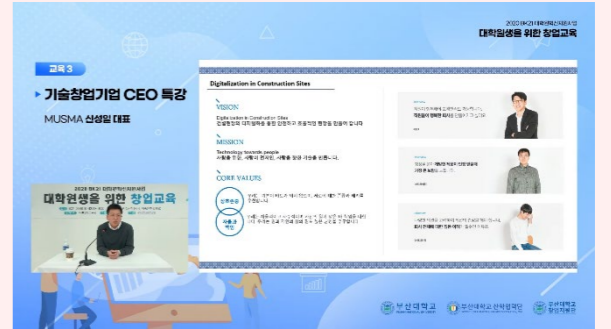

라이브 중계 LIVE STREAMING

실시간으로 진행되는 온라인 생중계 영상이며, 대학교 강의·교육·행사·세미나 등 원하는 형식에 맞게 촬영 / 디자인 / 편집 가능한 영상

부산대학교 프롬테크 in 캠퍼스 / 부산대학교 창업지원단 / 부산대학교 연구진흥과 등 제작