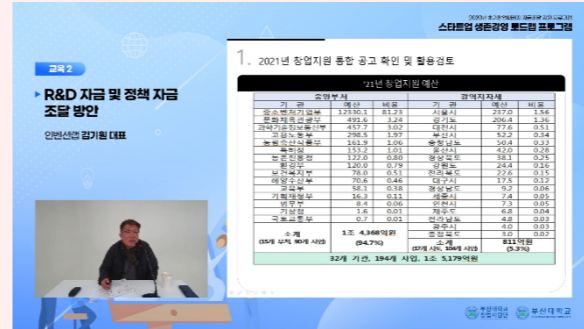

라이브 중계 LIVE STREAMING

실시간으로 진행되는 온라인 생중계 영상이며, 대학교 강의·교육·행사·세미나 등 원하는 형식에 맞게 촬영 / 디자인 / 편집 가능한 영상

부산대학교 프롬테크 in 캠퍼스 / 부산대학교 창업지원단 / 부산대학교 연구진흥과 등 제작