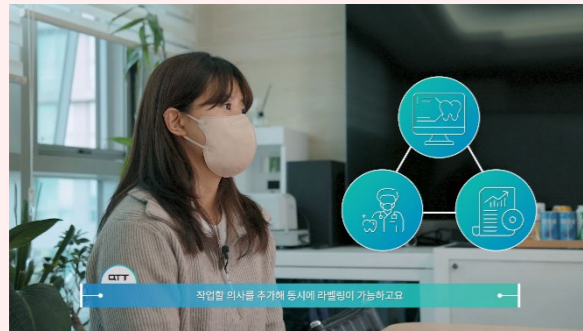

브랜딩 · 제품홍보 BRANDING / PROMOTION

브랜드나 제품의 가치를 고객에게 흥미롭고 매력적으로 전달하여 긍정적인 인식을 심어주는 영상

(주)큐티티 / 동명대학교 / 바다 마린장 / 말랑하니(주) / 디메디코리아 / (주)마린소프트 / 로우핏 / 철인 F&B 등 제작