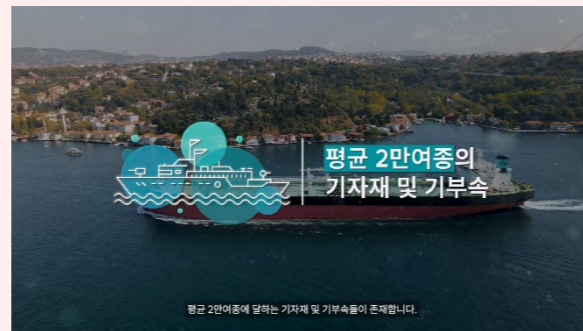

브랜딩 · 제품홍보 BRANDING / PROMOTION

브랜드나 제품의 가치를 고객에게 흥미롭고 매력적으로 전달하여 긍정적인 인식을 심어주는 영상

(주)큐티티 / 동명대학교 / 바다 마린장 / 말랑하니(주) / 디메디코리아 / (주)마린소프트 / 로우핏 / 철인 F&B 등 제작