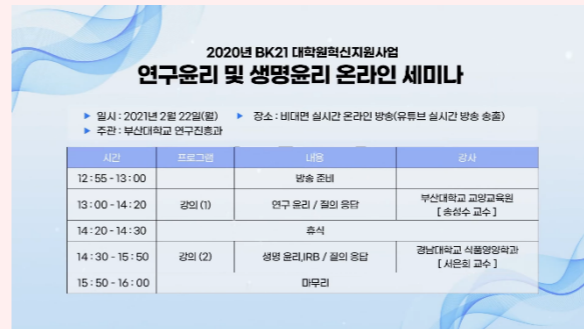

라이브 중계 LIVE STREAMING

실시간으로 진행되는 온라인 생중계 영상이며, 대학교 강의·교육·행사·세미나 등 원하는 형식에 맞게 촬영 / 디자인 / 편집 가능한 영상

부산대학교 프롬테크 in 캠퍼스 / 부산대학교 창업지원단 / 부산대학교 연구진흥과 등 제작