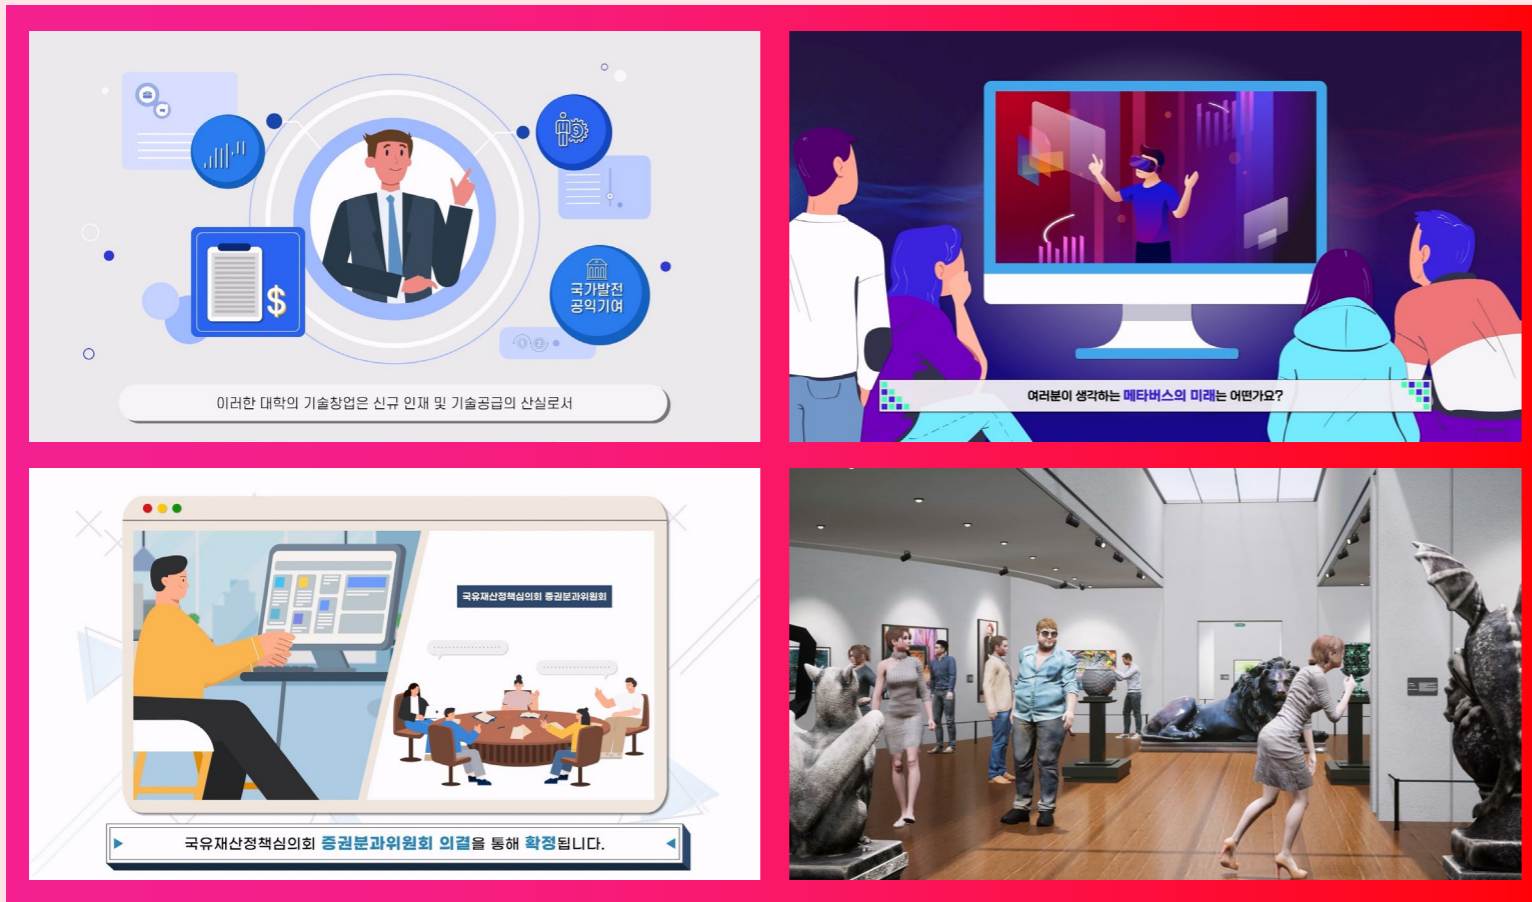

인포그래픽 · 3D

· 실사 촬영만으로는 느낌을 낼 수 없거나, 기획의도를 살릴 수 없을 때, 2D·3D 디자인을 통해서 의도에 맞게 표현하여 정보를 전달하는 영상

연세대학교 기술지주회사 / 부산대학교 기술지주회사 / ABM
한국자산관리공사 / 한국전자통신연구원 등 제작