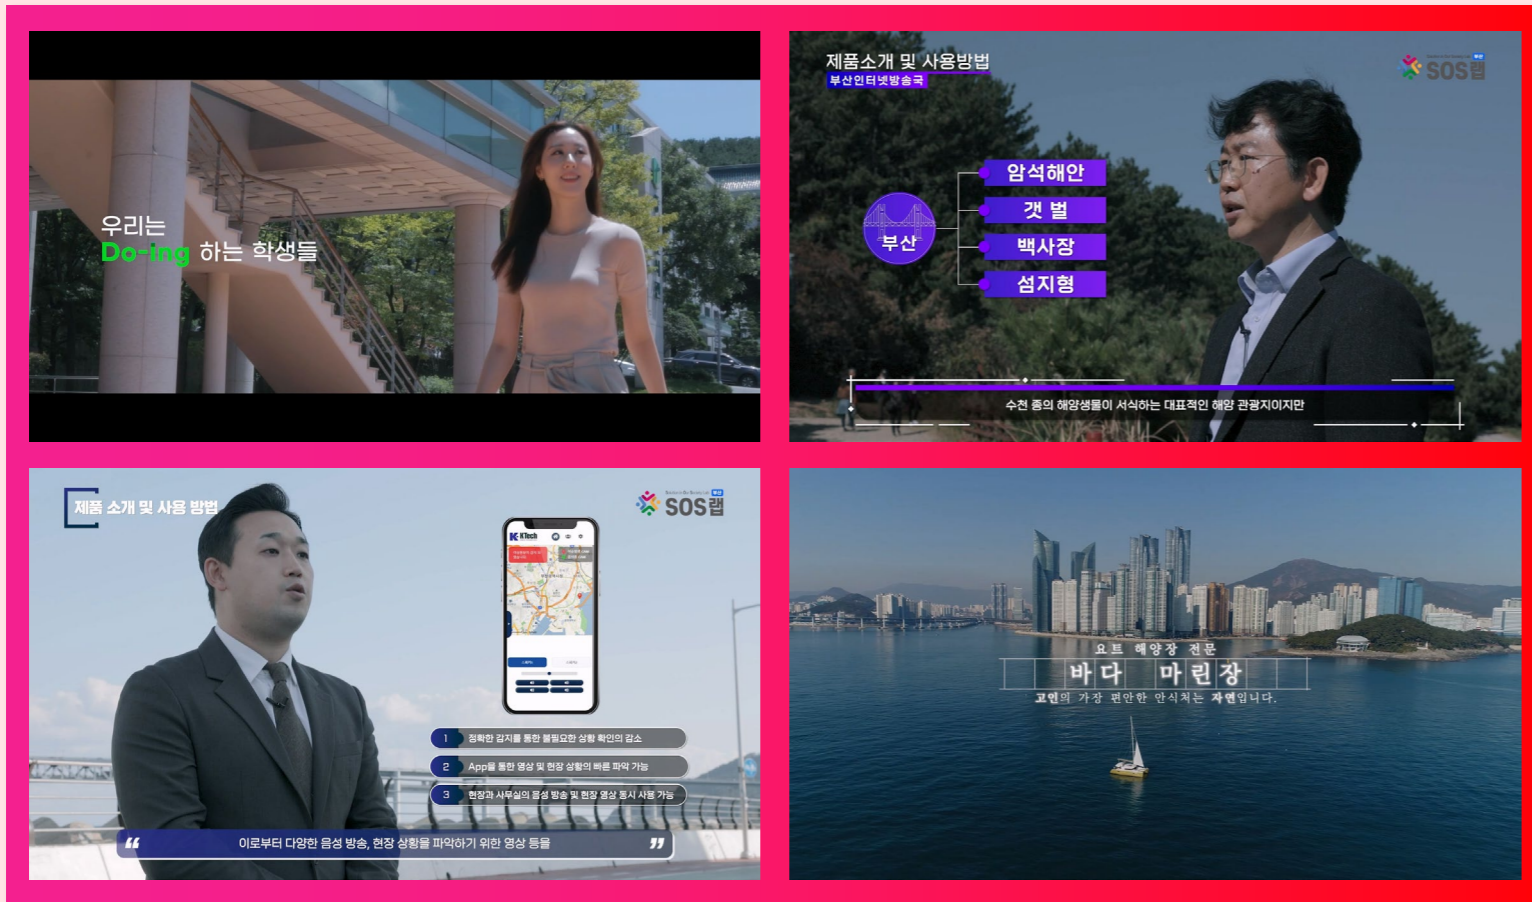

브랜딩 · 제품홍보

· 브랜드나 제품의 가치를 고객에게 흥미롭고 매력적으로 전달하여 긍정적인 인식을 심어주는 영상

동명대학교 두잉대학/ 부산정보산업진흥원 부산바다 SOS랩
에이아이플랫폼/ 리턴박스 / 제이케이테크 등 제작