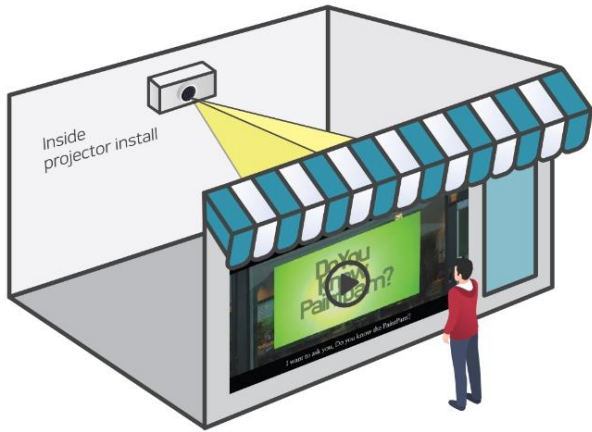

Application case

슈퍼셀 회의실

셀뷰어 PDLC 필름 파티션 (OFF 상태)

☞ 사진을 클릭하면 링크로 넘어갑니다.

셀뷰어 PDLC 필름 파티션 (ON 상태)

☞ 사진을 클릭하면 링크로 넘어갑니다.

파티션 프레임 별 채널 분리 (ON/OFF 상태)

☞ 사진을 클릭하면 링크로 넘어갑니다.

빔 프로젝터를 활용한 스크린 (OFF 상태)

☞ 사진을 클릭하면 링크로 넘어갑니다.

Application case

슈퍼셀 스튜디오

셀뷰어 PDLC 필름 유리가벽 (OFF 상태)

☞ 사진을 클릭하면 링크로 넘어갑니다.

셀뷰어 PDLC 필름 유리가벽 (ON 상태)

☞ 사진을 클릭하면 링크로 넘어갑니다.

빔 프로젝터를 활용한 스크린 (OFF 상태)

☞ 사진을 클릭하면 링크로 넘어갑니다.

유리, 아크릴 및 투명한 표면에 사용 가능한 후면 투사 스크린 페인트
SPG (Screen Paint for Glass)

How to use

후면 투사 스크린 페인트

유리, 아크릴, 폴리카보네이트 등 투명한 표면에 스크린 페인트 칠한 뒤, 빔 프로젝터를 도장면에 투사하여 반대 방향에서 시청하는 제품입니다.