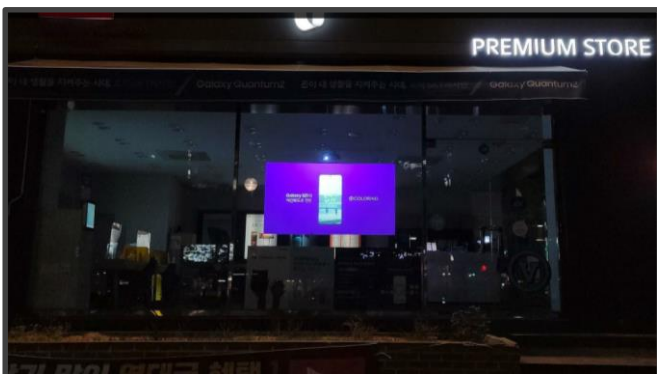

SK Telecom

매장 외부 유리 SPG 시공 및 빔 프로젝터 설치