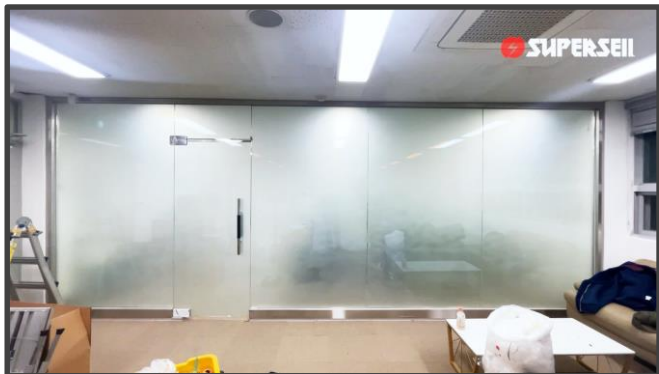

셀뷰어 PDLC 필름

How to use

- 1 원하는 화면 크기 및 빔 프로젝터 설치 위치를 설계합니다.

셀뷰어 PDLC 필름

- 2 셀뷰어 PDLC 필름을 부착하고 전선을 컨트롤러와 연결시켜 줍니다.

- 3 리모컨으로 투명(ON)/불투명(OFF) 기능을 조절하여 스마트 블라인드로 사용합니다.

OFF

- 4 불투명(OFF) 상태에서는 빔 프로젝터를 사용하여 스크린으로도 활용 가능합니다.

Application case

슈퍼셀 회의실

셀뷰어 PDLC 필름 파티션 (OFF 상태)

☞ 사진을 클릭하면 링크로 넘어갑니다.

셀뷰어 PDLC 필름 파티션 (ON 상태)

☞ 사진을 클릭하면 링크로 넘어갑니다.

파티션 프레임 별 채널 분리 (ON/OFF 상태)

☞ 사진을 클릭하면 링크로 넘어갑니다.

빔 프로젝터를 활용한 스크린 (OFF 상태)

☞ 사진을 클릭하면 링크로 넘어갑니다.

Application case

슈퍼셀 스튜디오

셀뷰어 PDLC 필름 유리가벽 (OFF 상태)

☞ 사진을 클릭하면 링크로 넘어갑니다.

셀뷰어 PDLC 필름 유리가벽 (ON 상태)

☞ 사진을 클릭하면 링크로 넘어갑니다.