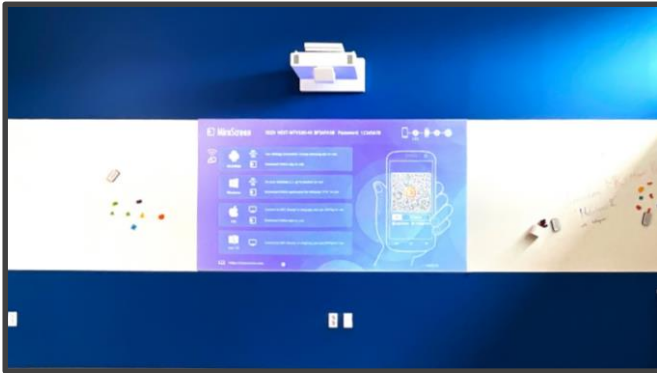

부산광역시교육청 교육연구정보원

벽면 스크린 / 무빙월 스크린 구축,
판서 및 자석 부착 가능 특수 페인트 시공

🔗 사진을 클릭하면 링크로 넘어갑니다.