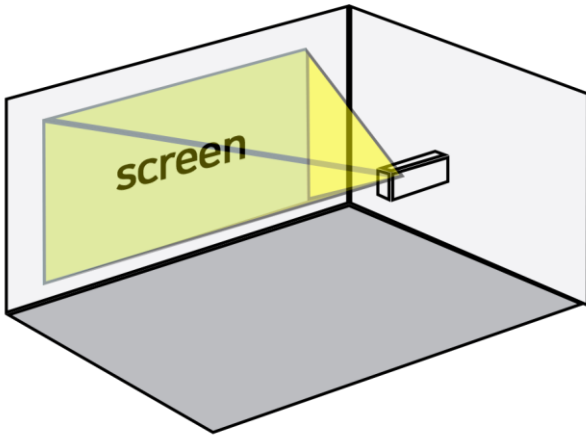

1 원하는 위치 및 크기에 맞춰 마스킹 테이프 작업을 합니다.

스크린 뒷면

2 스크린 뒷면에 페인트를 2회 칠한 뒤 마르면 마스킹 테이프를 제거합니다.

Application case

부산 유라시아플랫폼 창업카페

투명 키오스크(with. SPG) 설치 및
디지털 방명록 개발

☞ 사진을 클릭하면 링크로 넘어갑니다.

통계청 행사

투명 디지털 배너 설치

SK Telecom

매장 외부 유리 SPG 시공 및 빔 프로젝터 설치

삼성 자동차 쇼룸

매장 외부 유리 SPG 시공 및 빔 프로젝터 설치

목재, 시멘트 등으로 만들어진 벽이나 구조물에 적용 가능한 전면 투사 타입 스크린 페인트

SPW (Screen Paint for Wall)

How to use

전면 투사 스크린 페인트

벽체 전용 수용성 영상막 코팅제입니다. 벽면, 목재, 시멘트 등 다양한 소지에 적용되고 눈이 부시지 않으며 반사도가 뛰어나고 고급스러운 인테리어 효과를 낼 수 있습니다. 형태나 사이즈의 제약이 없어 넓은 공간, 곡면이 있는 공간 등 어느 곳이든 적용 가능합니다.

1 원하는 위치 및 크기에 맞춰 마스킹 테이프 작업을 합니다.

스크린 앞면

2 스크린 앞면에 페인트를 2회 칠한 뒤 마르면 마스킹 테이프를 제거합니다.