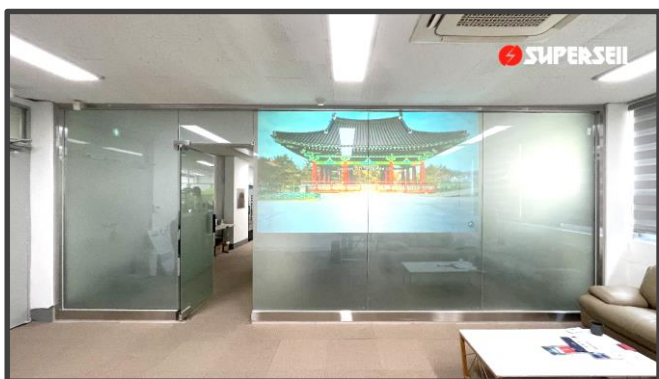

빔 프로젝터를 활용한 스크린 (OFF 상태)

☞ 사진을 클릭하면 링크로 넘어갑니다.

Application case

슈퍼셀 스튜디오

셀뷰어 PDLC 필름 유리가벽 (OFF 상태)

☞ 사진을 클릭하면 링크로 넘어갑니다.

셀뷰어 PDLC 필름 유리가벽 (ON 상태)

☞ 사진을 클릭하면 링크로 넘어갑니다.