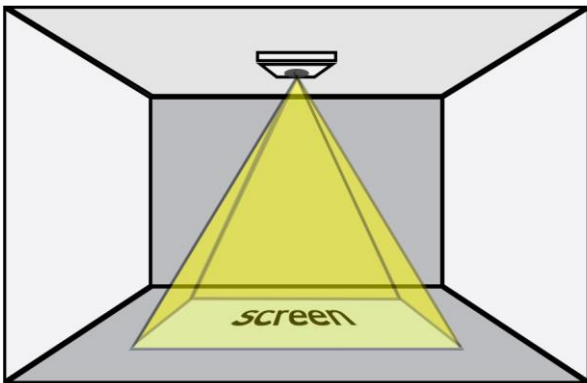

전면 투사 스크린 페인트

수용성 2액형 하이브리드 영상막 코팅재로 다양한 소지에 적용할 수 있습니다. 목재, 시멘트, 대리석 등 바닥면에 적용할 수 있고, 내수성과 내오염성이 우수한 제품입니다.