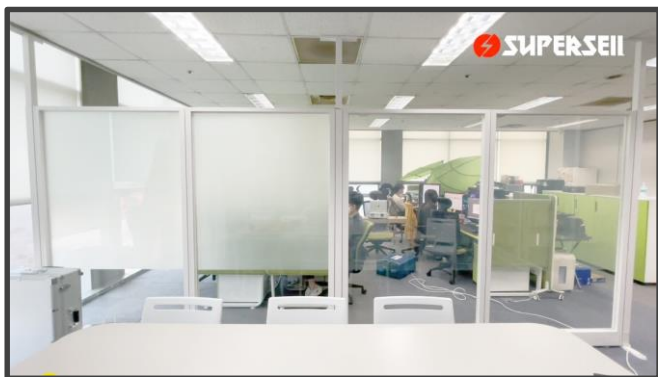

Application case

슈퍼셀 회의실

셀뷰어 PDLC 필름 파티션 (OFF 상태)

☞ 사진을 클릭하면 링크로 넘어갑니다.

셀뷰어 PDLC 필름 파티션 (ON 상태)

☞ 사진을 클릭하면 링크로 넘어갑니다.

파티션 프레임 별 채널 분리 (ON/OFF 상태)

☞ 사진을 클릭하면 링크로 넘어갑니다.

빔 프로젝터를 활용한 스크린 (OFF 상태)

☞ 사진을 클릭하면 링크로 넘어갑니다.

Application case

슈퍼셀 스튜디오

셀뷰어 PDLC 필름 유리가벽 (OFF 상태)

☞ 사진을 클릭하면 링크로 넘어갑니다.

셀뷰어 PDLC 필름 유리가벽 (ON 상태)

☞ 사진을 클릭하면 링크로 넘어갑니다.