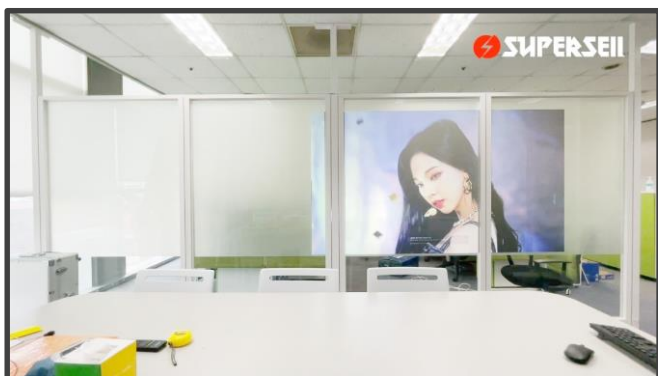

Application case

슈퍼셀 회의실

셀뷰어 PDLC 필름 파티션 (OFF 상태)

☞ 사진을 클릭하면 링크로 넘어갑니다.

셀뷰어 PDLC 필름 파티션 (ON 상태)

☞ 사진을 클릭하면 링크로 넘어갑니다.

파티션 프레임 별 채널 분리 (ON/OFF 상태)

☞ 사진을 클릭하면 링크로 넘어갑니다.

빔 프로젝터를 활용한 스크린 (OFF 상태)

☞ 사진을 클릭하면 링크로 넘어갑니다.

Application case

슈퍼셀 스튜디오

셀뷰어 PDLC 필름 유리가벽 (OFF 상태)

☞ 사진을 클릭하면 링크로 넘어갑니다.

셀뷰어 PDLC 필름 유리가벽 (ON 상태)

☞ 사진을 클릭하면 링크로 넘어갑니다.