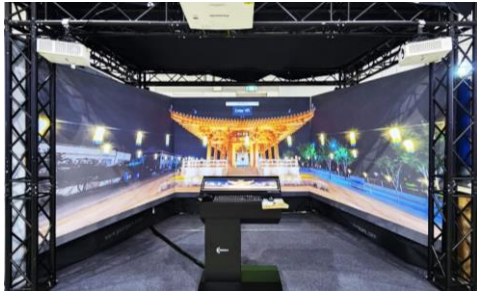

축제/행사

- 3면 실감형 미디어 월
  : 이동 가능한 부스 타입 렌탈
- 셀뷰어 사이니지
  : 축제/행사 관련 디자인 스크린 제작
- 투명 키오스크
  : 디지털 방명록, 축제/행사 안내
- 투명 배너
  : 축제/행사 안내, 각종 홍보 등

Ex) 부산경제진흥원 행사 투명 키오스크 설치