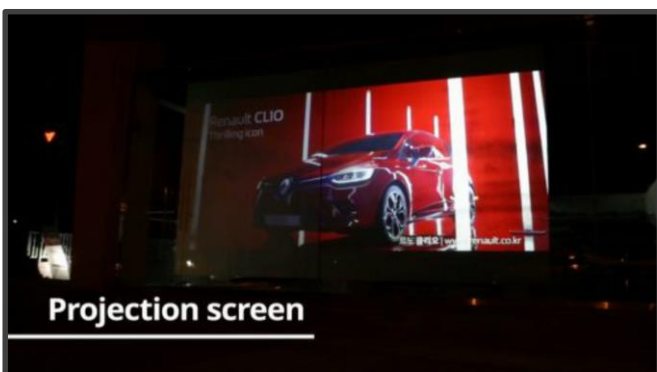

투명 디지털 배너 설치

SK Telecom

매장 외부 유리 SPG 시공 및 빔 프로젝터 설치

삼성 자동차 쇼룸

매장 외부 유리 SPG 시공 및 빔 프로젝터 설치

목재, 시멘트 등으로 만들어진 벽이나 구조물에 적용 가능한 전면 투사 타입 스크린 페인트

SPW (Screen Paint for Wall)

How to use