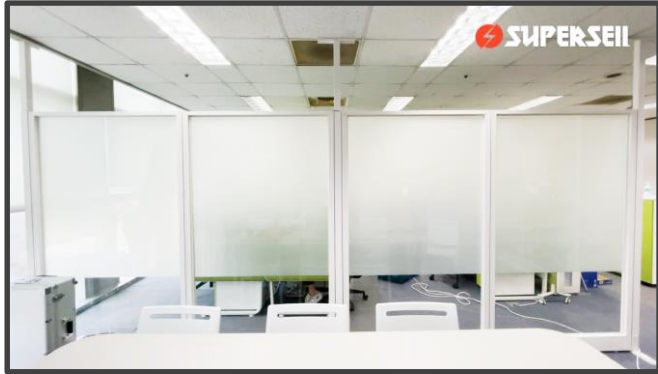

Application case

슈퍼셀 회의실

셀뷰어 PDLC 필름 파티션 (OFF 상태)

☞ 사진을 클릭하면 링크로 넘어갑니다.

셀뷰어 PDLC 필름 파티션 (ON 상태)

☞ 사진을 클릭하면 링크로 넘어갑니다.

파티션 프레임 별 채널 분리 (ON/OFF 상태)

☞ 사진을 클릭하면 링크로 넘어갑니다.