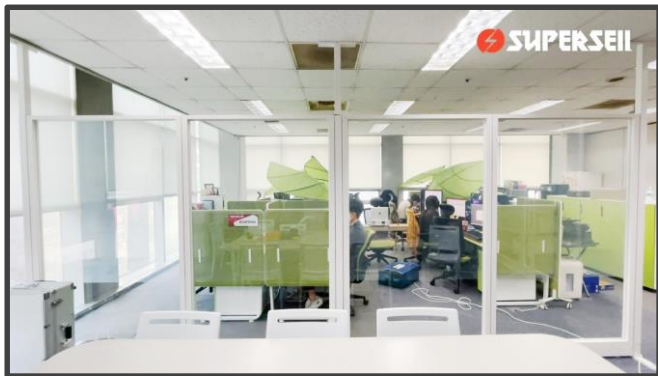

Application case

슈퍼셀 회의실

셀뷰어 PDLC 필름 파티션 (OFF 상태)

☞ 사진을 클릭하면 링크로 넘어갑니다.

셀뷰어 PDLC 필름 파티션 (ON 상태)

☞ 사진을 클릭하면 링크로 넘어갑니다.

파티션 프레임 별 채널 분리 (ON/OFF 상태)

☞ 사진을 클릭하면 링크로 넘어갑니다.