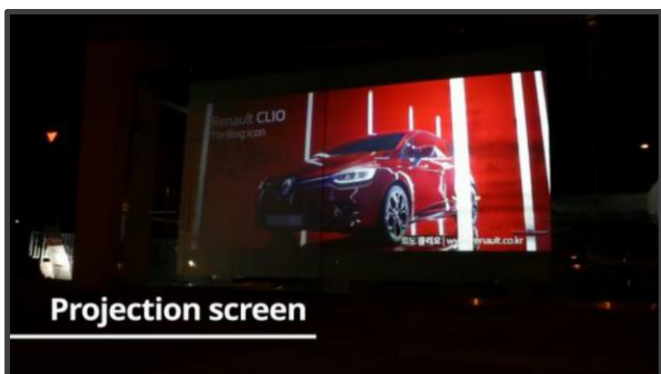

透明キオスク(with. SPG)設置、
デジタル芳名録の開発

🔗 写真をクリックするとYouTubeに移動します。

統計庁催し

透明デジタルバナー設置

SK Telecom

店舗ガラスにSPG施工、プロジェクター設置

ルノーサムスン自動車 ショールーム

店舗ガラスにSPG施工、プロジェクター設置