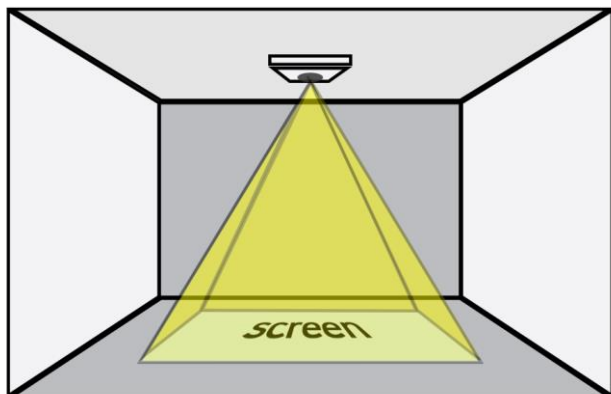

羅州福巖里古墳展示館

3面メディアウォール構築

ハンナム大学

デジタル垂れ幕製作・設置

木材、セメント、大理石などの床面に使用可能な前面投射スクリーンペイント
SPF (Screen Paint for Floor)

How to use

前面投射スクリーンペイント

木材、セメント、大理石などの床面に適用することができ、耐水性があって簡単に汚染されない製品です。

1 希望する位置やサイズに合わせてマスキングテープ作業をします。

2 スクリーンの床面にペイントを2回塗り、乾いたらマスキングテープを取り外します。

Application case

釜山海雲台アクアリウム

フロアタッチスクリーン構築及び
インタラクティブコンテンツ制作

🔗 写真をクリックするとYouTubeに移動します。

韓国孝文化振興院

インタラクティブコンテンツ制作