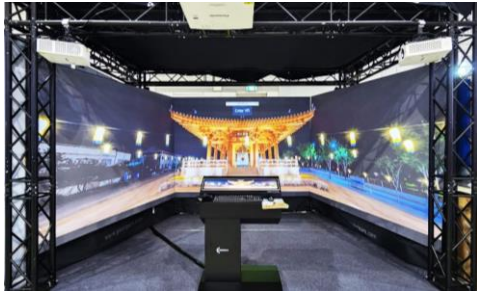

韓国教育博覧会

ワイドフロアタッチスクリーン構築、
エッジブレンディング、
インタラクティブコンテンツ制作

釜山広域市教育庁 教育研究情報院

SPF(Screen Paint for Floor) 供給

🔗 写真をクリックするとYouTubeに移動します。

分野別おすすめ

祭り・イベント

- 3面メディアウォール
: ポータブルブースタイプレンタル
- セルビューアーサイネージ
: 独特なデザインスクリーン制作
- 透明キオスク
: デジタル芳名録、ご案内情報
- 透明バナー
: ご案内情報、プロモーション情報

Ex) 釜山経済振興院 - 透明キオスク設置

プロモーション

- セルビューアーサイネージフィルム
: プロモーションコンテンツの再生
- セルビューアーホログラムフィルム
: 独特なホログラムコンテンツ再生
- セルビューアーサイネージ
: ユニークな形のスクリーン制作
- 透明バナー
: プロモーションコンテンツの再生

Ex) 統計庁催し - デジタル透明バナー設置

博物館

- 3面・曲面メディアウォール
: インタラクションコンテンツ再生
- フロアタッチスクリーン
: インタラクションコンテンツ再生
- セルビューアーサイネージ
: 展示物関連デザインスクリーン制作
- 透明キオスク
: デジタル芳名録、観覧案内

Ex) 羅州福巖里古墳展示館 - 3面メディアウォール

学校・学院

- タッチスクリーンボード
: 液晶のない安全なデジタルスクリーン
- 3面・曲面メディアウォール
: スマート未来教室構築
- フロアタッチスクリーン
: 体育教育・ゲームコンテンツ
- 透明ガラススクリーン
: スマート未来教室構築

Ex) 忠南禮山修徳小学校 - AI教室構築

ショップ

- **セルビューアーサイネージ**
: ユニークな形のスクリーン制作
- **セルビューアーフィルム**
: 夜間プロモーションスクリーン
- **メディアアートウォール**
: 店舗の雰囲気に合うコンテンツ再生
- **フロアスクリーン**
: 店舗の雰囲気に合うコンテンツ再生