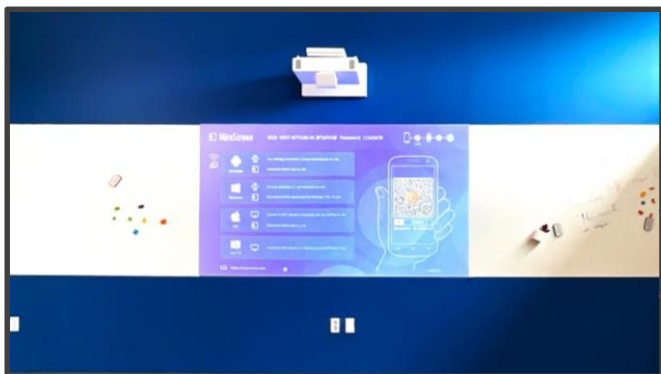

釜山広域市教育庁 教育研究情報院

スクリーンウォール / ムービングウォール
スクリーン構築、板書及び磁石付着機能がある
特殊ペイント施工

🔗 写真をクリックするとYouTubeに移動します。