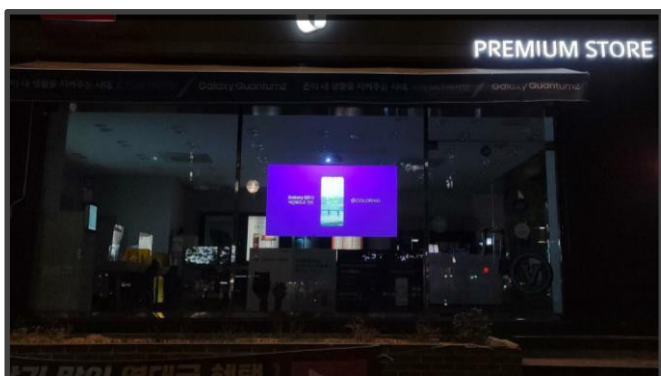

How to use

背面投射スクリーンペイント

ガラス、アクリル、ポリカーボネートなど透明な表面にスクリーンペイントを塗った後、プロジェクターを塗装面に投射し反対方向から視聴する製品です。

- 1 希望する位置やサイズに合わせてマスキングテープ作業をします。

スクリーンの後面

- 2 スクリーンの後面にペイントを2回塗り、乾いたらマスキングテープを取り外します。

Application case

釜山ユーラシアプラットフォーム

透明キオスク(with. SPG)設置、
デジタル芳名録の開発

🔗 写真をクリックするとYouTubeに移動します。

統計庁催し

透明デジタルバナー設置

SK Telecom

店舗ガラスにSPG施工、プロジェクター設置

ルノーサムスン自動車 ショールーム

店舗ガラスにSPG施工、プロジェクター設置