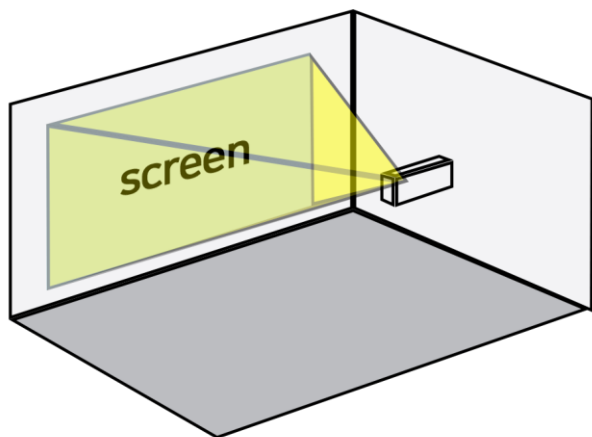

How to use

背面投射スクリーンペイント

ガラス、アクリル、ポリカーボネートなど透明な表面にスクリーンペイントを塗った後、プロジェクターを塗装面に投射し反対方向から視聴する製品です。

- 1 希望する位置やサイズに合わせてマスキングテープ作業をします。

スクリーンの後面

- 2 スクリーンの後面にペイントを2回塗り、乾いたらマスキングテープを取り外します。

Application case

釜山ユーラシアプラットフォーム

木材、セメントなどで作られた壁に適用可能な前面投射スクリーンペイント
SPW (Screen Paint for Wall)

How to use

前面投射スクリーンペイント

木材、セメントなど様々な素材に適用され高い反射度で鮮明な画面が見れますし、高級なインテリア効果を出すことができます。形やサイズの制約がなく広い空間、曲面のある空間など、色んな所で使えます。

スクリーンの前面

- 1 希望する位置やサイズに合わせてマスキングテープ作業をします。
- 2 スクリーンの前面にペイントを2回塗り、乾いたらマスキングテープを取り外します。