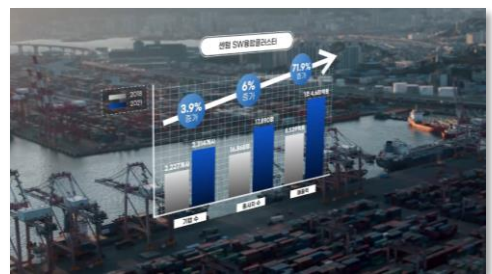

PV

Ex) 韓国造船海洋機資材研究院、
JEIL E&S